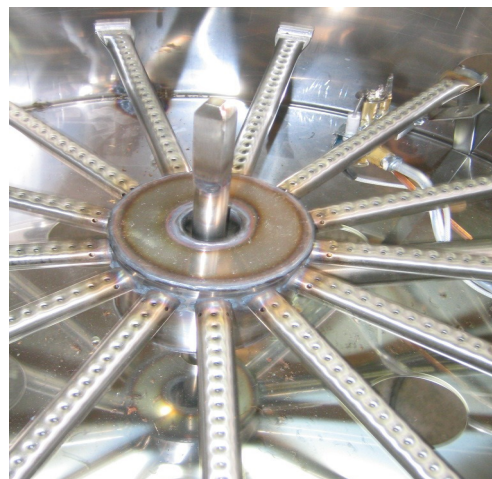

Padelle da castagne Motorizzate D.60 cm

Caratteristiche delle esecuzione :

Padella d. 60 cm altezza 12.cm.

Fornacetta inox 304 d.60 cm.

Bruciatore BGC90060

BGC80060

BGC70060

Multigas 11 Kw con foro per inserimento perno voltacastagne

Coperchio d.60 inox

Motore gira castagne HPTIONAL

Sono a tua disposizione per maggiori informazioni.

Padelle da castagne Motorizzate D.60 cm.. Ideali per feste della castagne, agli angoli, delle citta, luna park,ecc.

Pentola con coperchio

Motore rotazione

Bruciatore

Pala motore